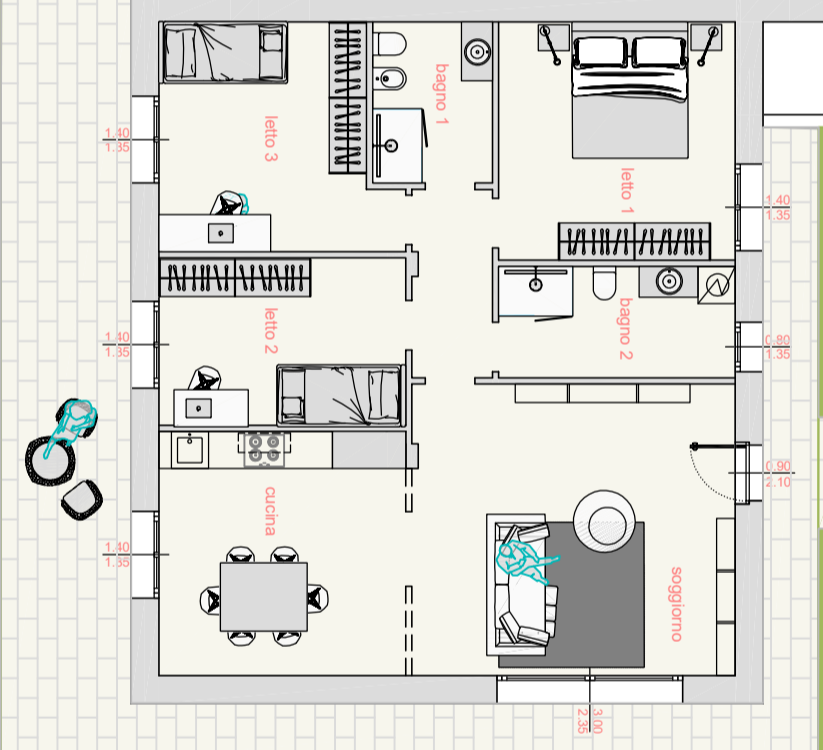

parco  
ATTIRI

5C2  
QUADRI  
115 mq

5C1  
TRILOPLUS  
81 mq

blocco C